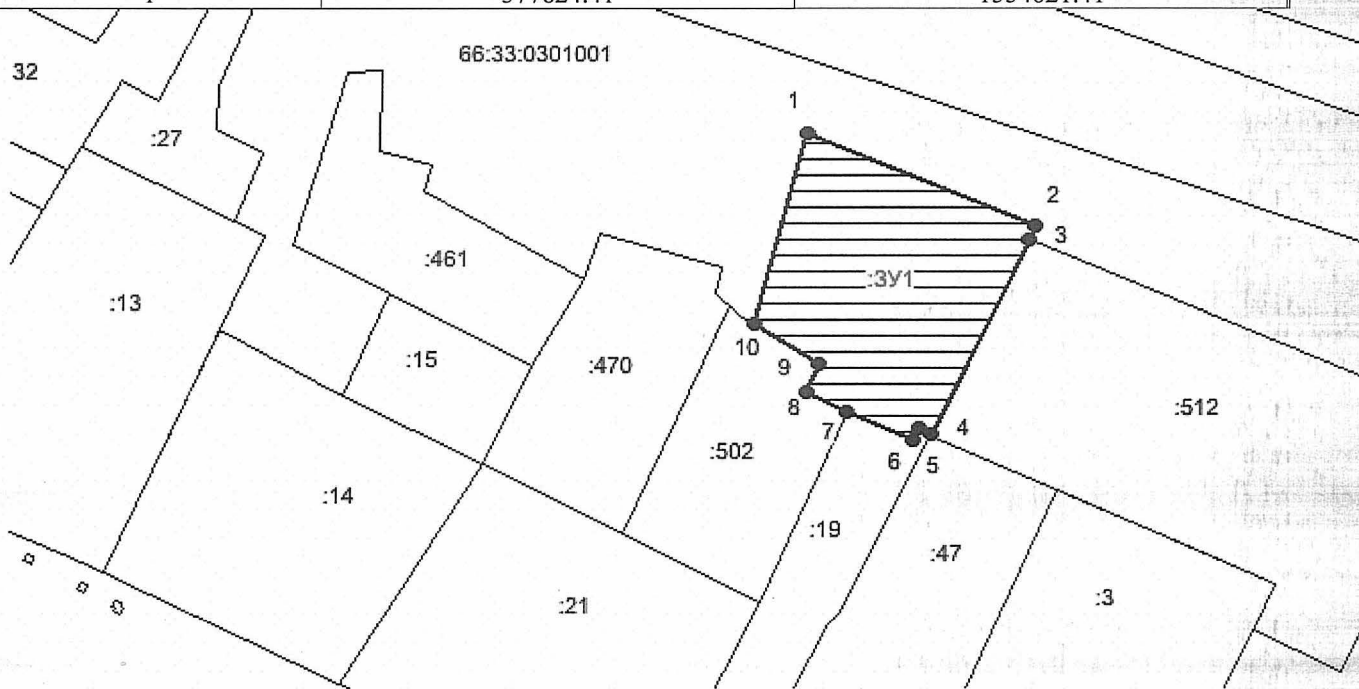

**Схема расположения земельного участка
на кадастровом плане территории**
Система координат: МСК-66, зона 1

Условный номер земельного участка: ЗУ1		
Номер кадастрового квартала: 66:33:0301001		
Категория земель: земли населенных пунктов		
Территориальная зона: СХ-1 - зона размещения коллективных садов		
Площадь земельного участка 891 кв. м.		
Обозначение характерных точек границ	Координаты, м	
	X	Y
1	2	3
1	377824.41	1554621.41
2	377812.05	1554651.52
3	377810.26	1554650.63
4	377784.63	1554637.87
5	377785.13	1554636.27
6	377783.75	1554635.54
7	377787.44	1554626.75
8	377790.09	1554621.36
9	377793.86	1554623.13
10	377799.12	1554614.54
1	377824.41	1554621.41

Масштаб 1:1000

Условные обозначения:

1,...,n

66:33:0301001

:470, :502 и т.д.

ЗУ1

- надписи номеров характерных точек контура
- номер кадастрового квартала
- номера земельных участков по данным ГКН
- образуемый земельный участок

- границы земельных участков по данным ГКН